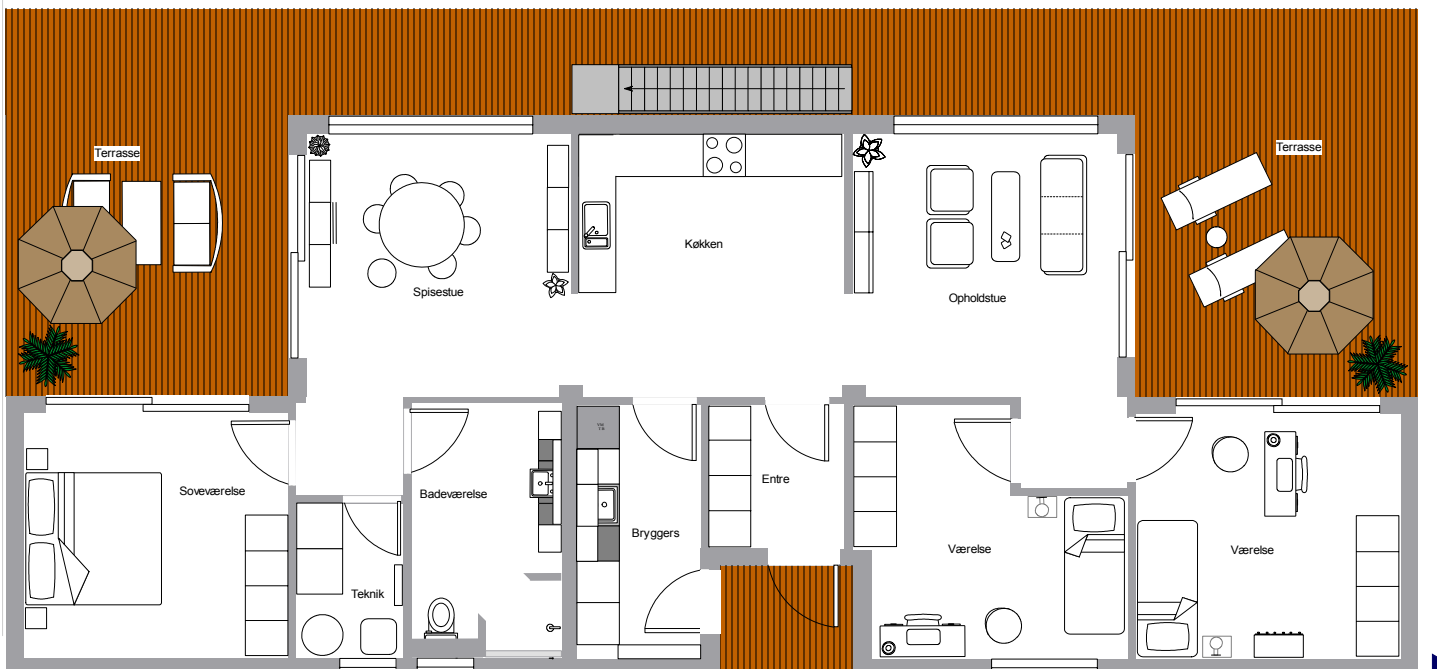

AquaDomi husbåd: Family Basic A160HB01TT

Arkitekt: Anton Lins Mag.Arch.Ing.

Flydende bolig

Grundplan	160 kvm
Boligareal	128 kvm
Terrasser	32 kvm
Tagterrasse	48 kvm
Badeplatform	30 kvm

Family serien

AquaCity, Fakse Ladeplads
80 km. fra København

AquaDomi A160HB01TT Family Basic

HTH køkken & bad

AquaDomi® flydende bolig / husbåd

Model: A160HB01 Family Basic - Tekniske data:

Grundplan: 160 Kvm. (8x20 meter)
Ponton: Marinetek Houseboat Ponton.
Plan: 00 ►

Family Basic er velegnet for en familie med børn, alternativt at man ønsker god plads til et hjemmekontor kombineret med gæsteværelse, eller kontor med møderum. Der er indgang til husbåden via entre med god skabsplads samt bryggers, med de mange praktiske muligheder det giver.